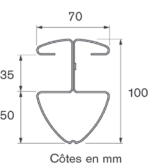

LES POTEAUX

POTEAUX AXIS «DESIGN»

A encoches, pour fixation du treillis, sans accessoires et à rainures verticales permettant la pose facile d'une plaque beton

Hauteur	1,40m	1,60m	1,80m	2,00m	2,20m	2,50m	2,70m	2,90m	3,10m
COULEUR STANDARD	☐	☐	☐	☐	☐	☐	☐	☐	☐