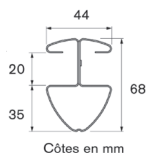

Hauteur	0,83m	1,03m	1,23m	1,53m	1,73m	1,83m	1,93m	2,03m	2,43m
COULEUR STANDARD	<input type="radio"/>	<input type="radio"/>	<input type="radio"/>	<input type="radio"/>	<input type="radio"/>	<input type="radio"/>	<input type="radio"/>	<input type="radio"/>	<input type="radio"/>

### PANNEAUX AXIS «D»

- Treillis soudé double fils 5mm et 6mm
- Maille 200x55 sans plis horizontaux
- Protection galvanisée et plastifiée

- Longueur des panneaux : 2,50m (sauf en H = 2,43m, L = 2,31m)
- Entraxe poteaux : 2,53m (sauf en H = 2,43m, L = 2,37m)

Hauteur	1,03m	1,23m	1,43m	1,63m	1,83m	2,03m	2,23m	2,43m
COULEUR STANDARD	<input type="radio"/>	<input type="radio"/>	<input type="radio"/>	<input type="radio"/>	<input type="radio"/>	<input type="radio"/>	<input type="radio"/>	<input type="radio"/>

### POTEAUX AXIS «DESIGN»

A encoches, pour fixation du treillis, sans accessoires et à rainures verticales permettant la pose facile d'une plaque beton

Hauteur	1,40m	1,60m	1,80m	2,00m	2,20m	2,50m	2,70m	2,90m	3,10m
COULEUR STANDARD	<input type="radio"/>	<input type="radio"/>	<input type="radio"/>	<input type="radio"/>	<input type="radio"/>	<input type="radio"/>	<input type="radio"/>	<input type="radio"/>	<input type="radio"/>